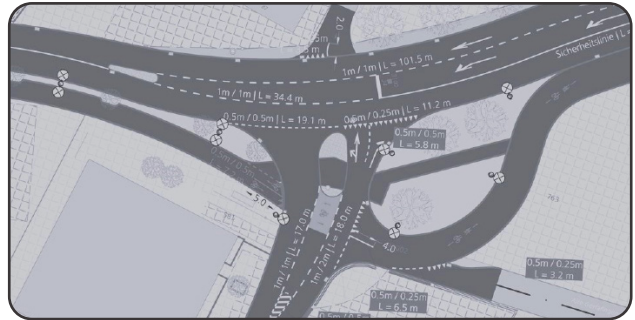

Lehrstelle 2027: Zeichner/in EFZ

Fachrichtung Ingenieurbau

01. August 2027

41.5 h pro Woche
flexible Arbeitszeiten

6 Wochen Ferien +
Solothurner Feiertage

Arbeitsort
Biberist

Wir bieten

- + Eine abwechslungsreiche, fundierte und interessante Ausbildung
- + Ein motiviertes, junges und dynamisches Team mit mehreren Lernenden
- + Zeitgemässe Anstellung
- + Guten Anschluss an den öffentlichen Verkehr

Deine Aufgaben

- + Zeichnen und konstruieren von Plänen und Bauprojekten
- + Erstellen von Plänen für Tragkonstruktionen von Hochbauten
- + Helfen bei der Planung von Tiefbauten (Infrastruktur und Wasserbau)
- + Begleiten von Bauarbeiten auf der Baustelle